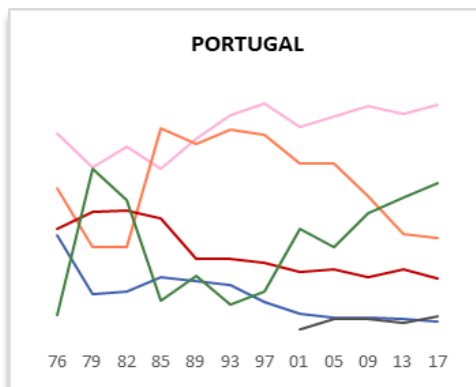

45 Anos de Eleições

Autárquicas em Portugal

Geografia das Autárquicas 1976 -2017

Alguns exemplos gráficos

Condições Comerciais

Relatório PDF : ..... € 380+IVA (*)

(*) Ao valor apresentado acresce o IVA à taxa em vigor

Contactos

Maria João Mendes
[[jmendes@hq.marktest.pt]](mailto:jmendes@hq.marktest.pt)
Direcção Comercial
Marktest Investimentos SGPS