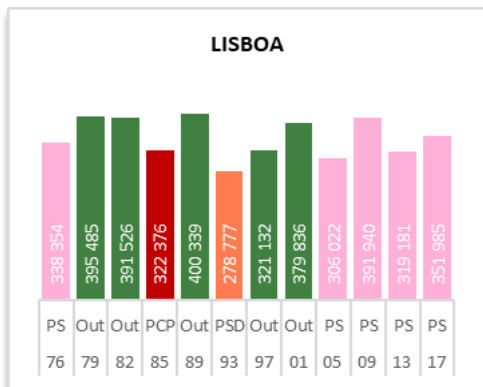

45 Anos de Eleições

Autárquicas em Portugal

Geografia das Autárquicas 1976 -2017

Alguns exemplos gráficos

Condições Comerciais

Relatório PDF : ..... € 380+IVA (*)

(*) Ao valor apresentado acresce o IVA à taxa em vigor

Contactos

Maria João Mendes
[[jmendes@hq.marktest.pt]](mailto:jmendes@hq.marktest.pt)
Direcção Comercial
Marktest Investimentos SGPS