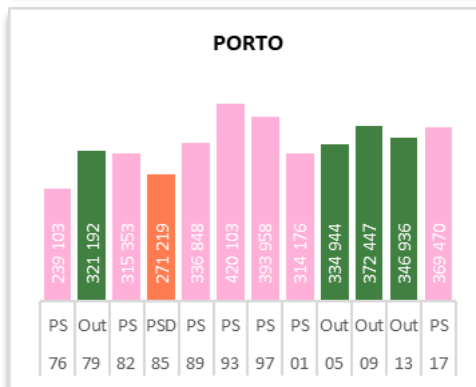

45 Anos de Eleições

Autárquicas em Portugal

Geografia das Autárquicas 1976 -2017

Alguns exemplos gráficos

Condições Comerciais

Relatório PDF : ..... € 380+IVA (*)

(*) Ao valor apresentado acresce o IVA à taxa em vigor

Contactos

Maria João Mendes
[[jmendes@hq.marktest.pt]](mailto:jmendes@hq.marktest.pt)
Direcção Comercial
Marktest Investimentos SGPS