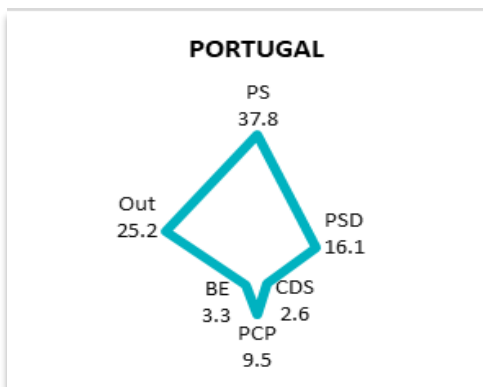

45 Anos de Eleições

Autárquicas em Portugal

Geografia das Autárquicas 1976 -2017

Alguns exemplos gráficos

Condições Comerciais

Relatório PDF : ..... € 380+IVA (*)

(*) Ao valor apresentado acresce o IVA à taxa em vigor

Contactos

Maria João Mendes
[[jmendes@hq.marktest.pt]](mailto:jmendes@hq.marktest.pt)
Direcção Comercial
Marktest Investimentos SGPS